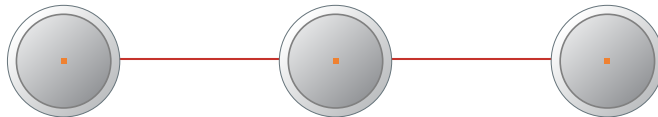

dbx ZonePro 640

Crown CL2

Crown CH4

JBL AC2212/64

JBL ASB6118

JBL AC2212/64

dbx ZC-8

JBL Control 24CT Micro

LOBBY

— Mic / Line Cable — Speaker Cable — Data / Control Cable